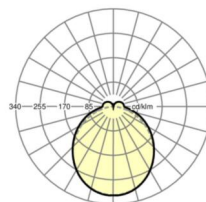

Оптика

Оснастка	LED, цветопередача/оттенок света CRI ≥ 80 / 4000K
Допуск для координаты цветности (MacAdam)	3SDCM
Номинальный световой поток	7666lm
Срок службы LED	50000h L80/B10 (Tq 35°C)
светоотдача светильников	144lm/W
Угол излучения	115° (C0) / 110° (C90)
UGR поп./вдоль	26.5 / 25.9

DEEP-LINK

<https://www.regiolum.de/ru/article/18670306600>

Ссылка	LED 8000lm 840
ηLB	100 %
Φ ↓/↑	90 % / 10 %
UGR поп./вдоль	26.5 / 25.9

Механика

цвет корпуса	белый стандартный для электротехники RAL 9016
размеры (LxWxH/DxH)	1531mm x 55mm x 37mm
вес (нетто)	1.9kg
Вид монтажа	сборка трековых систем

размеры

L	1531 mm	Длина
В	55 mm	Ширина
н	37 mm	Высота