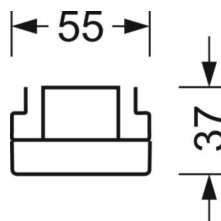

Оптика

Оснастка	LED, цветопередача/оттенок света CRI ≥ 80 / 4000K
Допуск для координаты цветности (MacAdam)	3SDCM
Номинальный световой поток	7666lm
Срок службы LED	50000h L80/B10 (Tq 35°C)
светоотдача светильников	144lm/W
Угол излучения	115° (C0) / 110° (C90)
UGR поп./вдоль	26.5 / 25.9

DEEP-LINK

<https://www.regiolum.de/ru/article/18670306600>

Ссылка	LED 8000lm 840
ηLB	100 %
Φ ↓/↑	90 % / 10 %
UGR поп./вдоль	26.5 / 25.9

Механика

цвет корпуса	белый стандартный для электротехники RAL 9016
размеры (LxWxH/DxH)	1531mm x 55mm x 37mm
вес (нетто)	1.9kg
Вид монтажа	сборка трековых систем

размеры

L	1531 mm	Длина
В	55 mm	Ширина
н	37 mm	Высота